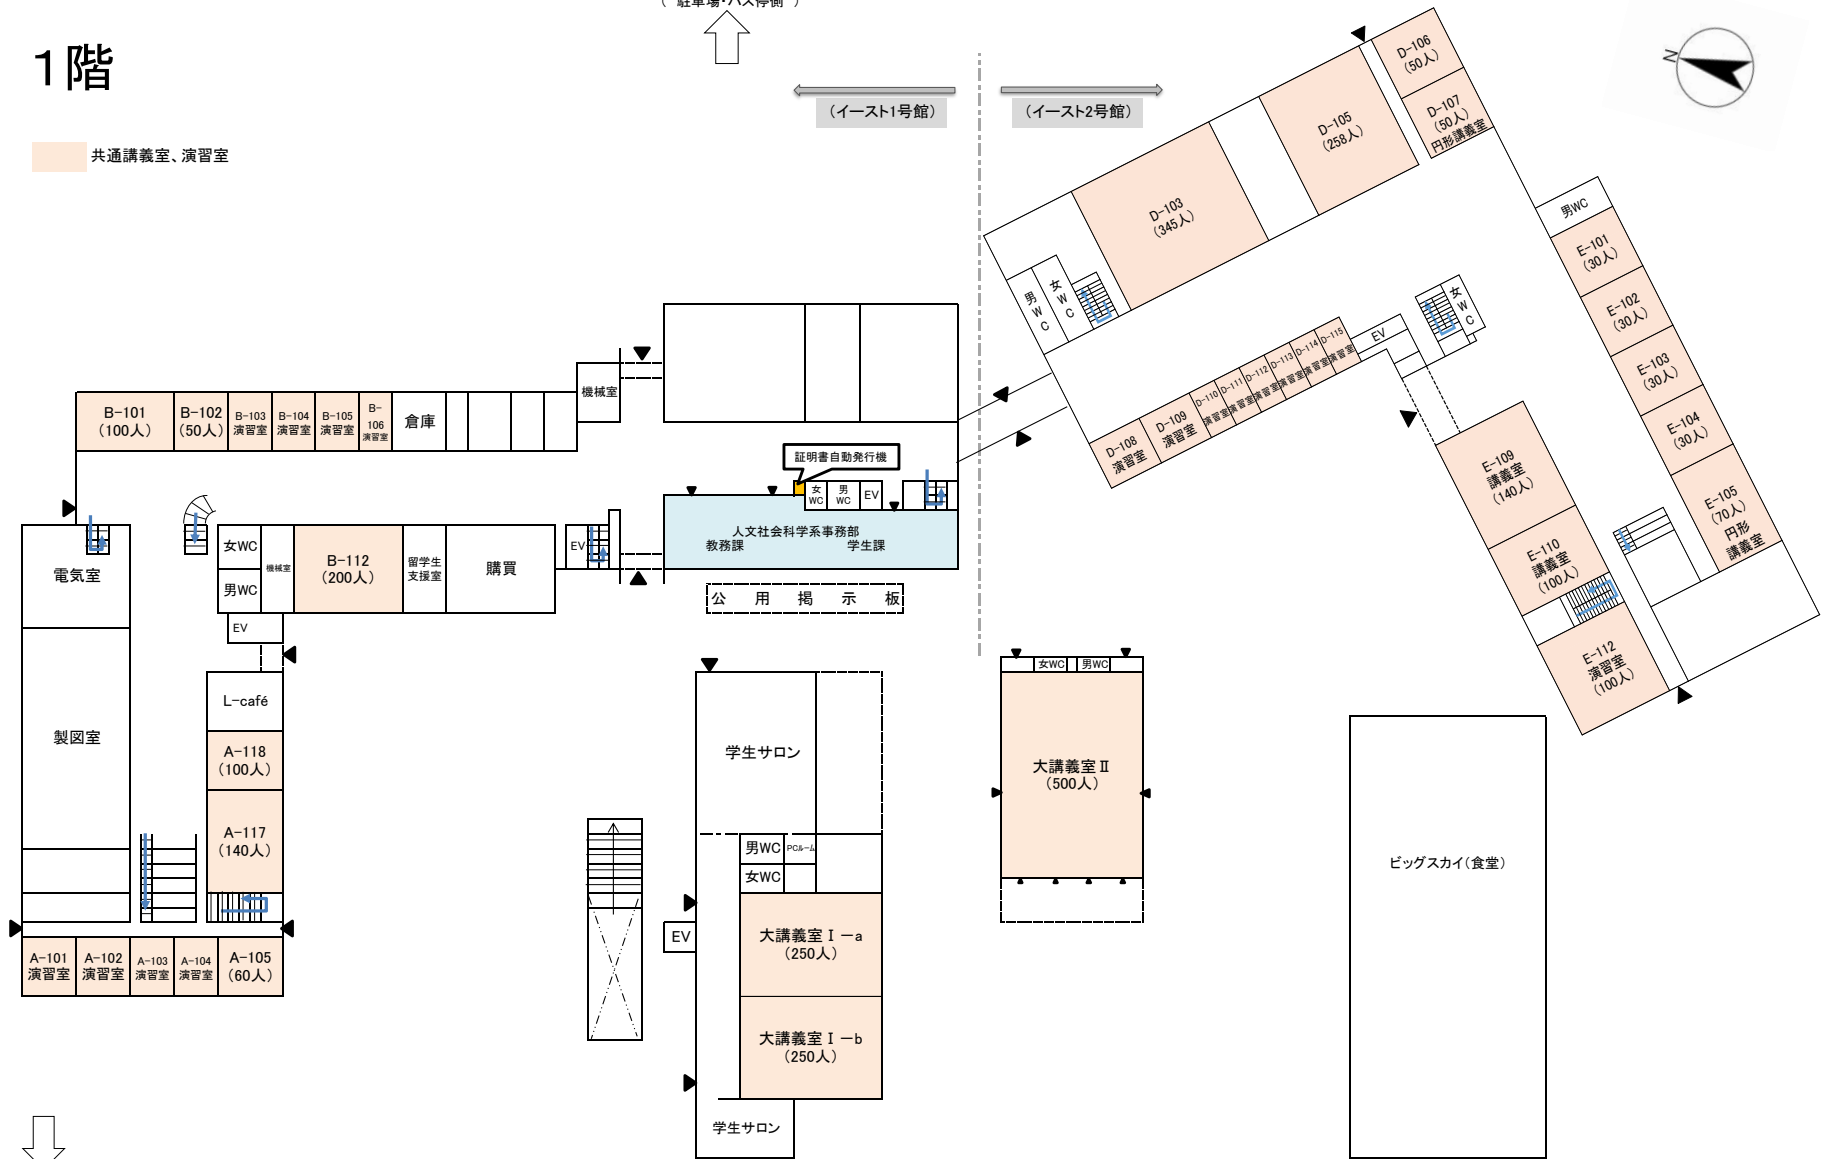

## イースト1号館

人間環境学研究院  
人間環境学府  
教育学部

人文科学研究院  
人文科学府  
文学部

比較社会文化研究院  
地球社会統合科学府  
統合新領域学府

L-café  
(喫茶)

購買

教務課  
学生課

大講義室Ⅱ

大講義室  
I-b

大講義室  
I-a

ビッグスカイ (食堂)

中央図書館

バス停  
(昭和バス・九  
大中央図書館)

(イースト1号館裏)  
バス停  
(昭和バス・九大イ  
ーストゾーン)

# 伊都地区 イーストゾーン 講義室 配置図

( 駐車場・バス停側 )

## 1階

共通講義室、演習室

(イースト1号館)

(イースト2号館)

( 椎木講堂 )